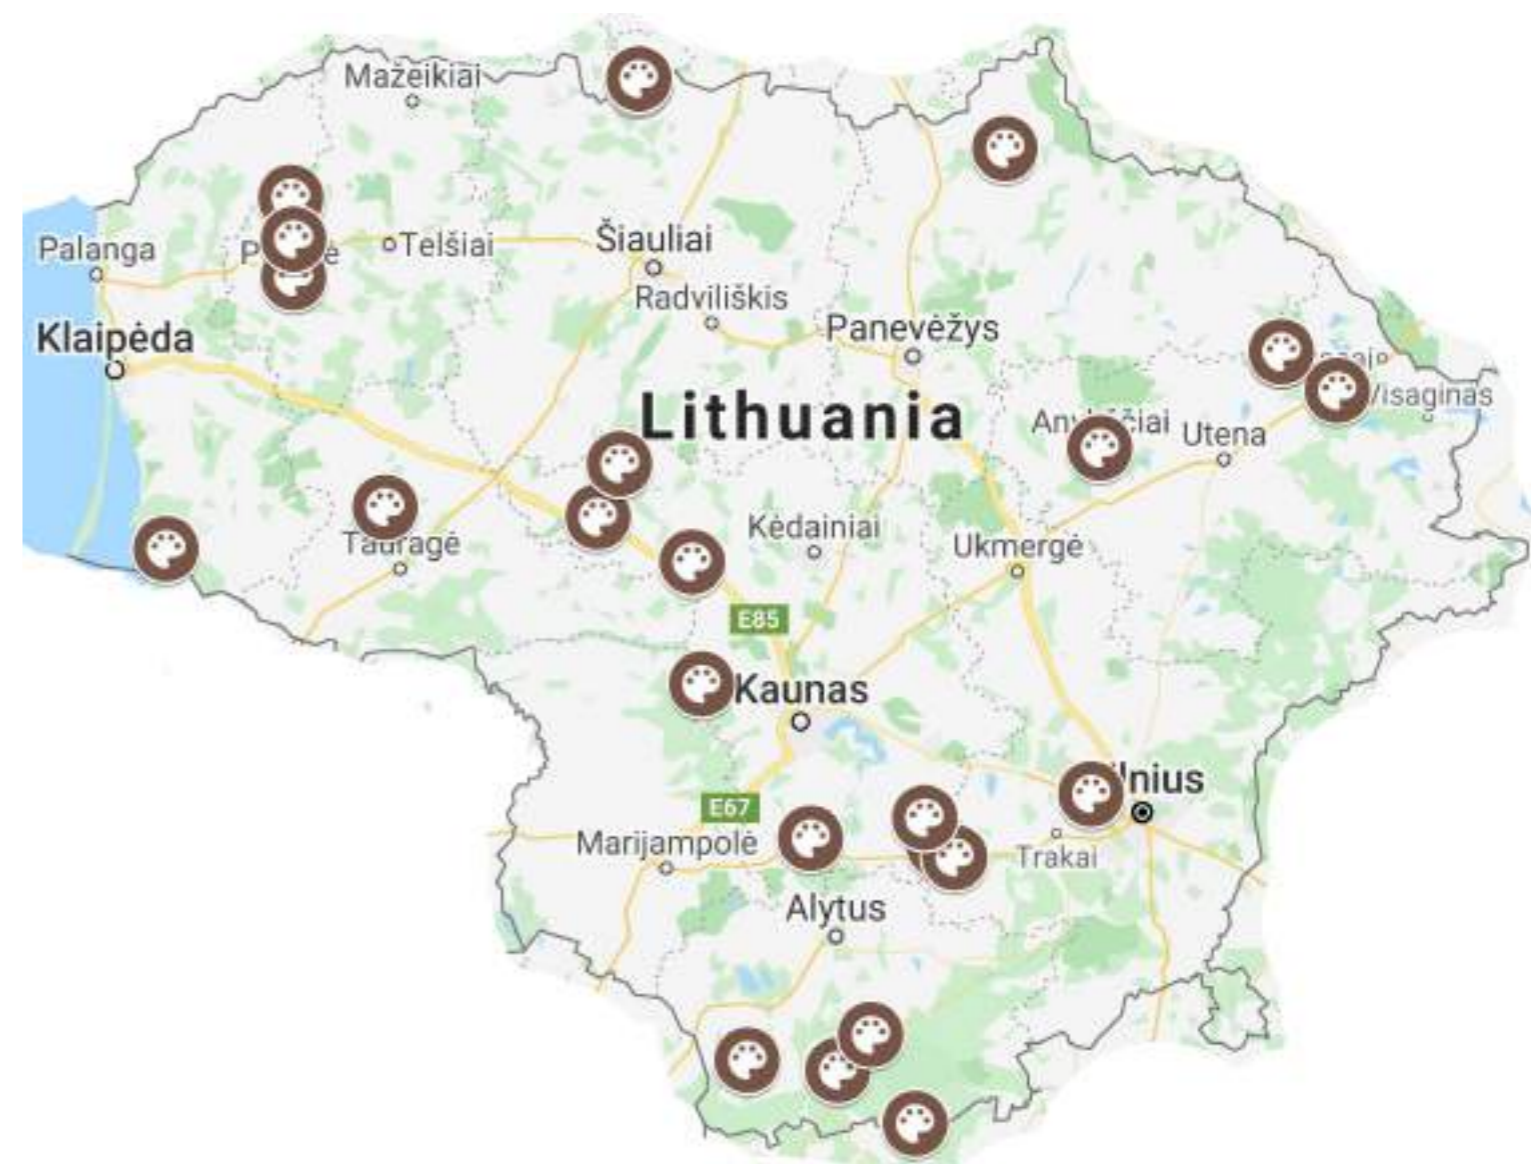

Saugomose teritorijose galite rasti išskirtinių, gilią regiono tradicijas menančių, o gal - labai naujoviškų natūralių rankų darbo gaminių. Kosmetika, tekstilė, dirbiniai iš medžio, geležies, molio, vaško ir kitų medžiagų. Juk pabuvus saugomose teritorijose ko ne kiekvienam norisi kurti!