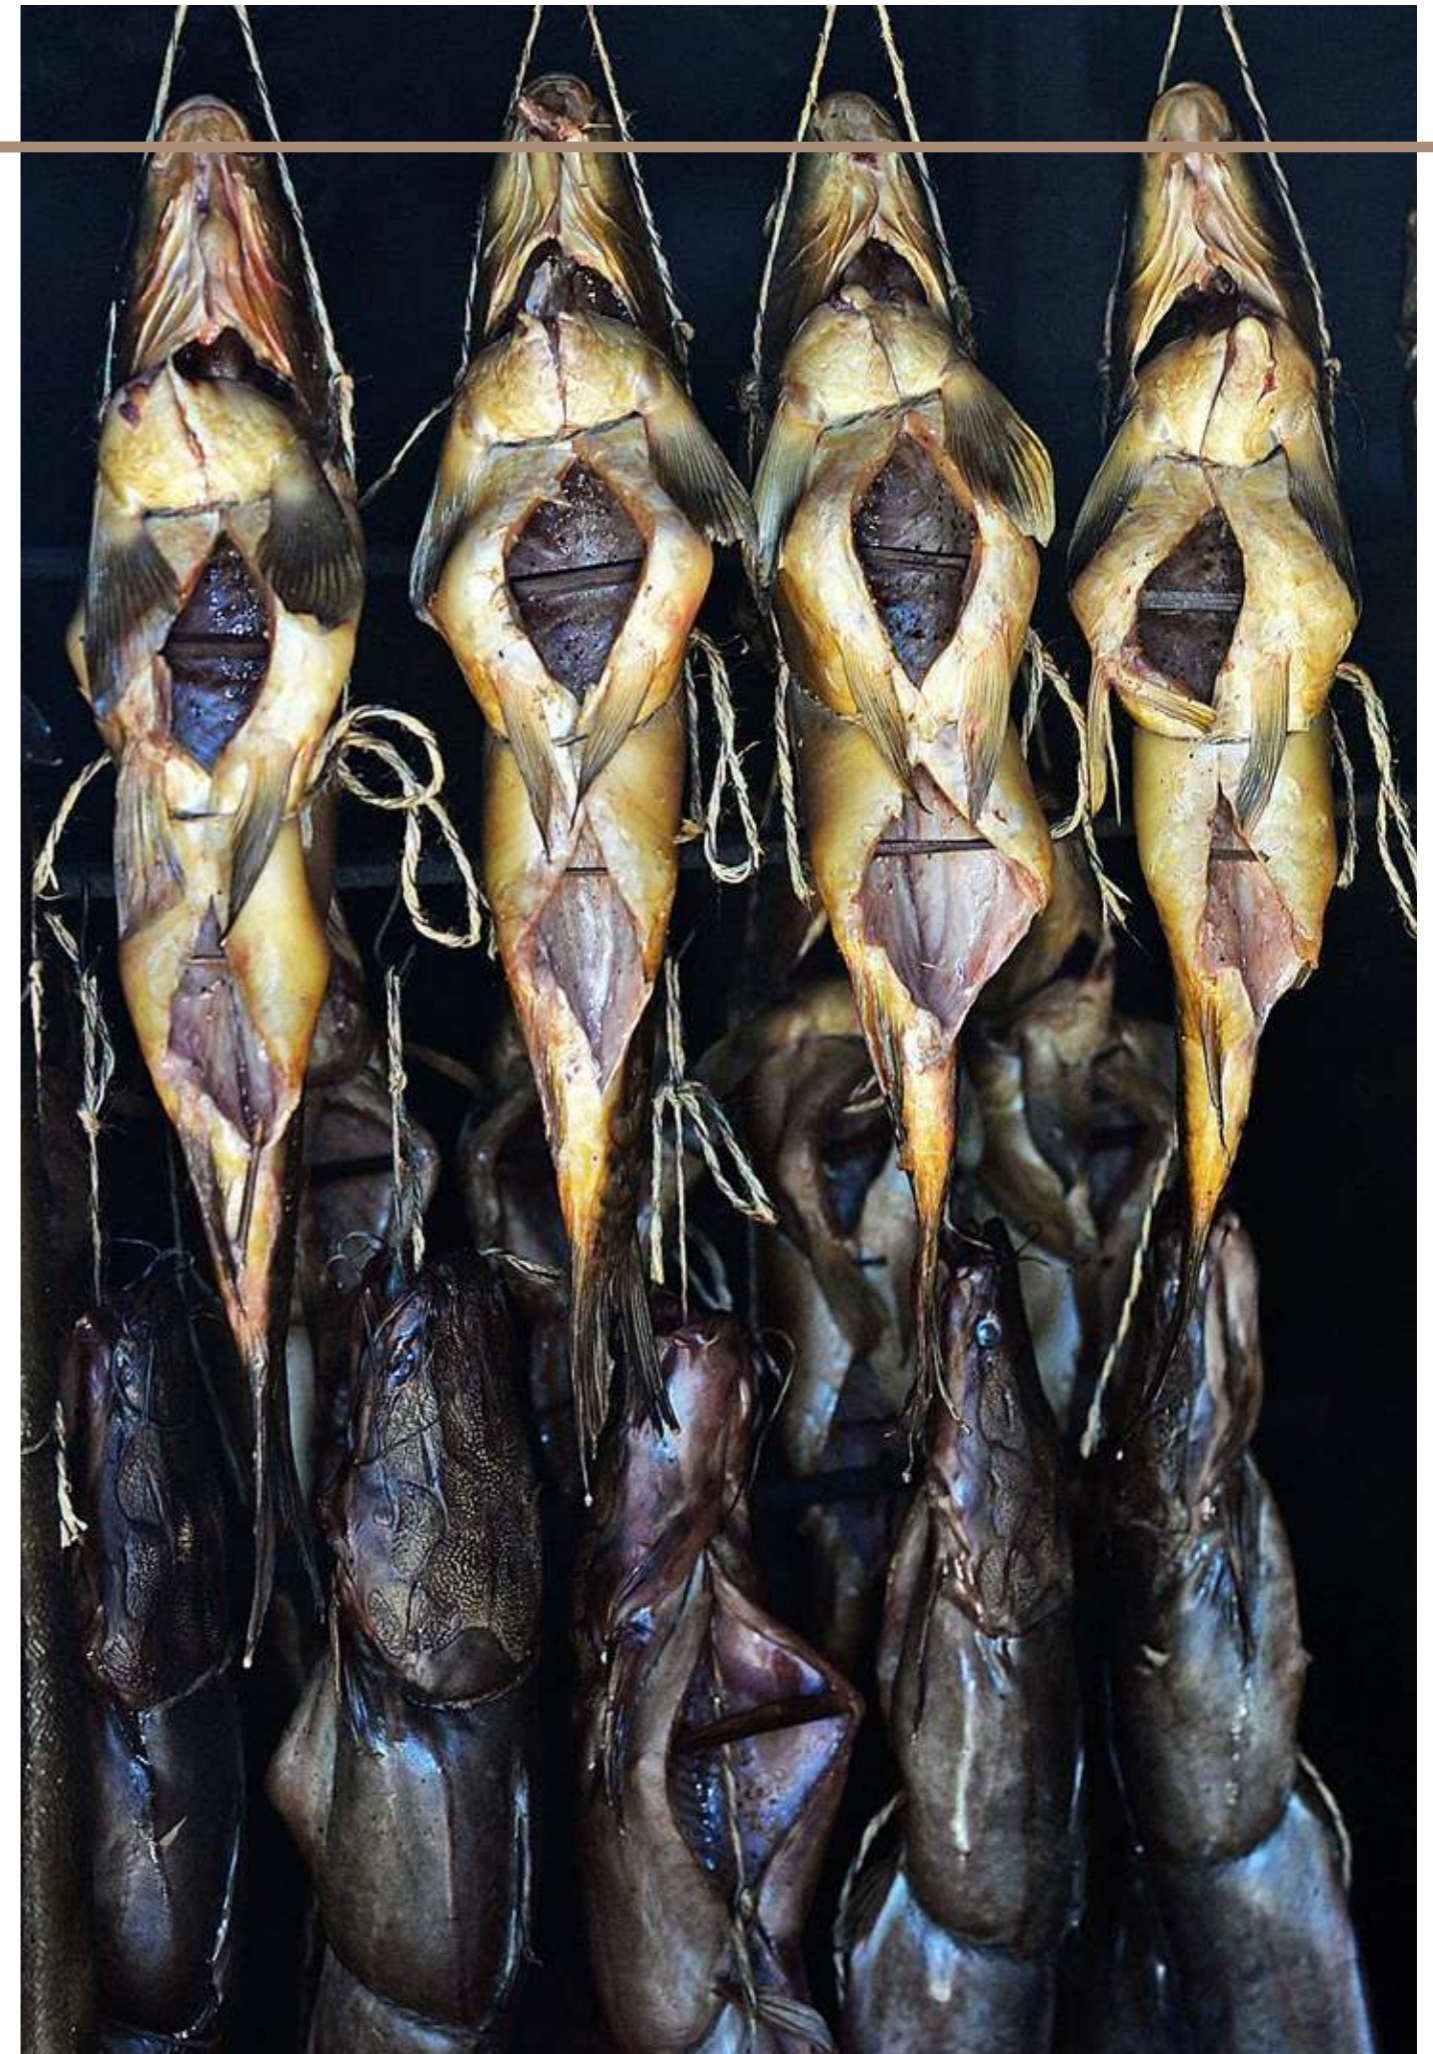

Šviežiai rūkyta ežerų žuvis,
žuvienė

[Valdas Gaidelis](mailto:valdasgaidelis@gmail.com)
sodybavaldas@gmail.com
+370 687 39339

Malūno g. 35, Ginučių k.,
Ignalinos r.
55.386440, 25.996588