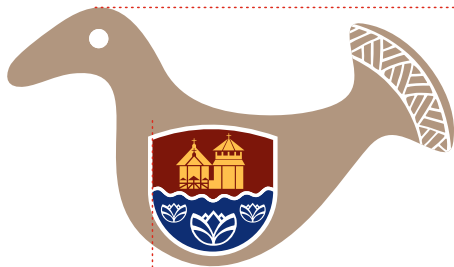

ŽENKLO,
LIETUVOS
SAUGOMŲ
TERITORIJŲ
PRODUKTAMS
ŽYMĖTI,
NAUDOJIMO
GAIRĖS

**AUKŠTAITIJOS
NACIONALINIO PARKO
PRODUKTAS**
PRODUKTAS

ženklas yra vientisas ir nedalomas;

komponuojant saugomų teritorijų produktų ženklus, patartina atsižvelgti į paukščio elemento ir teksto dalies proporcijas: tekstas sudaro 1/4 ženklo;